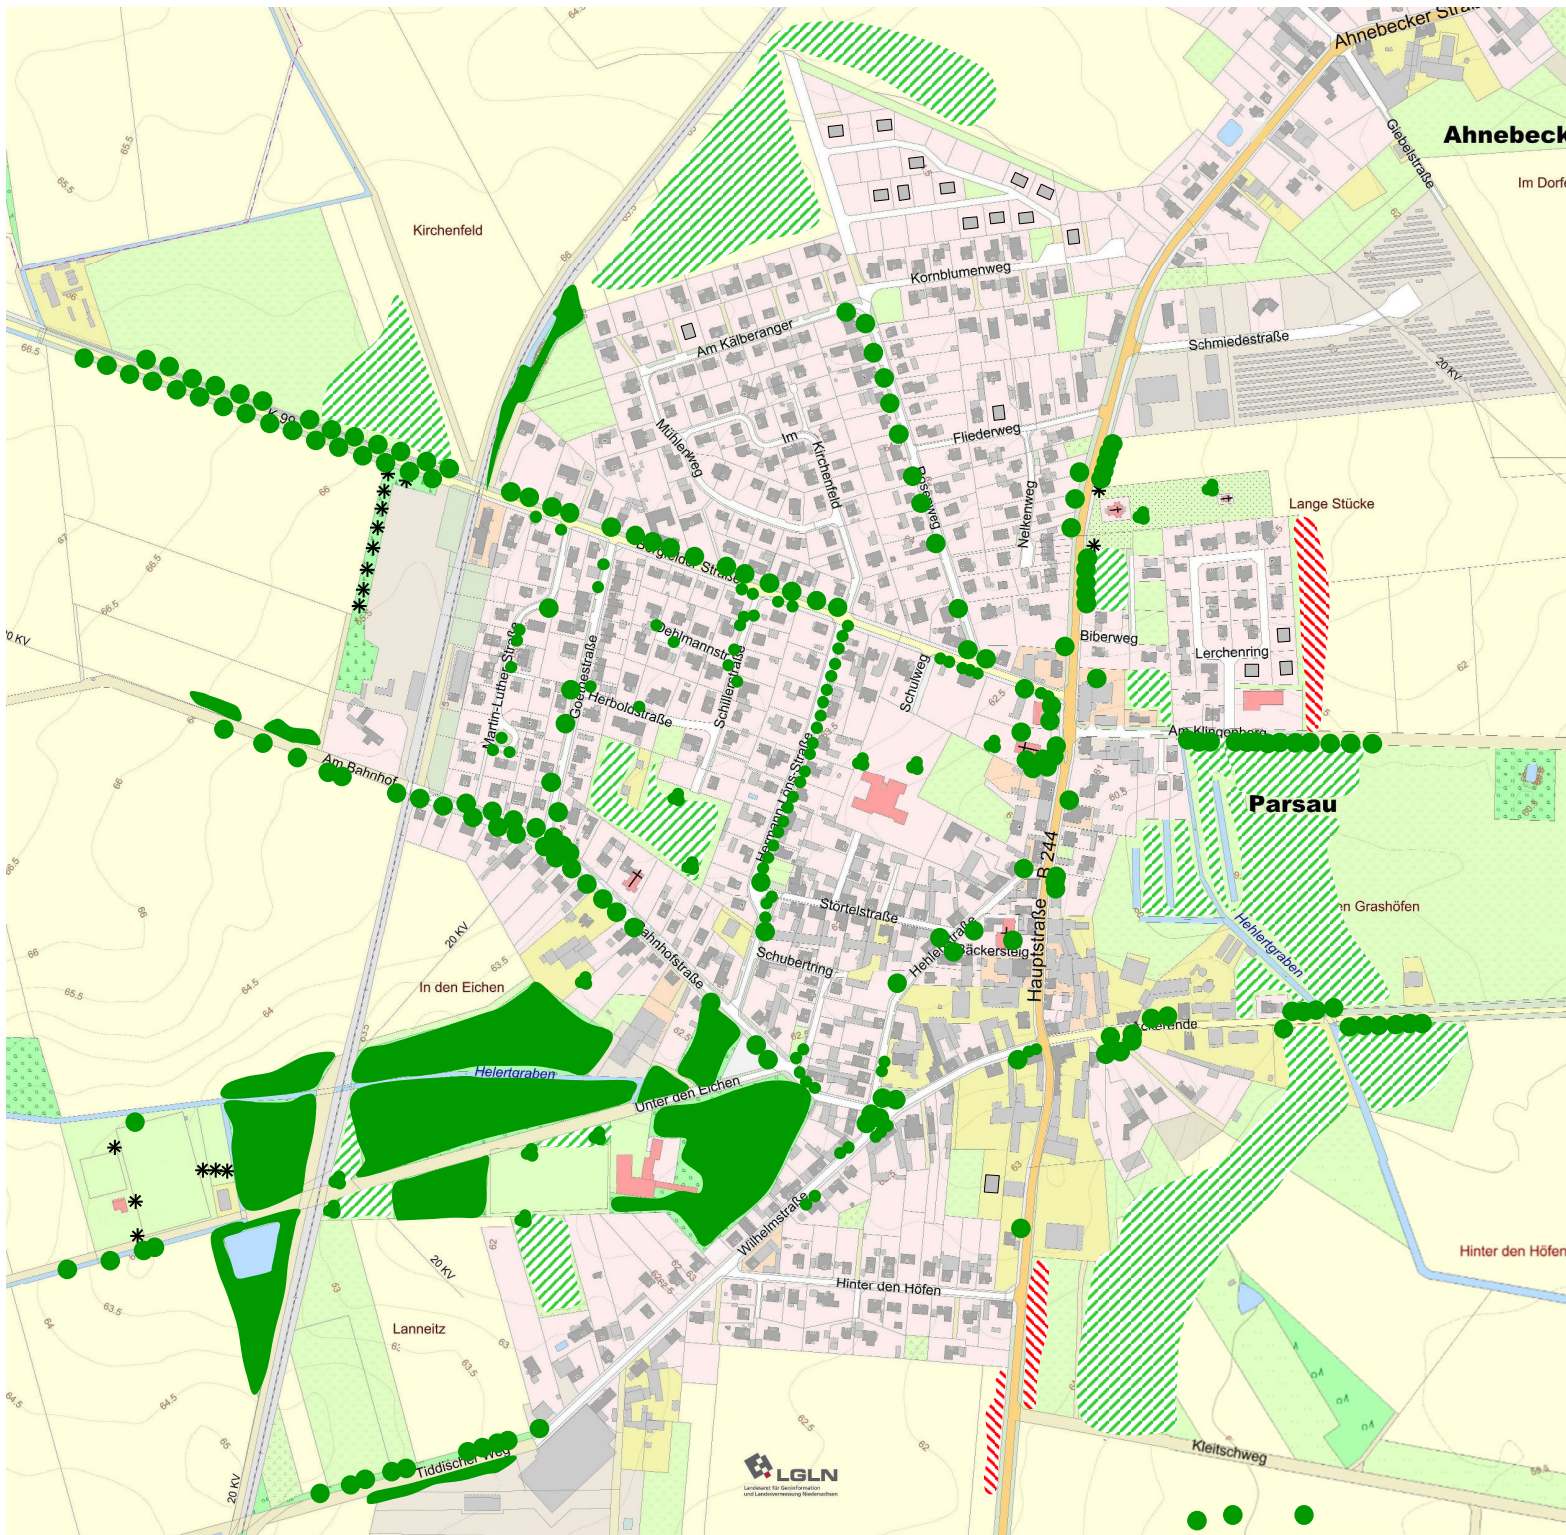

Dorfentwicklungsplanung Dörfer am Drömling Parsau - Grünkartierung (Stand: 02/2022)

-  prägende Gehölze / Obst
-  prägende Allee/Baumreihe
-  Naturdenkmal
-  prägender typischer Ortsrand bzw. Freifläche
-  störender, nicht ausgebildeter Ortsrand; unzureichend ausgebildete Freifläche
-  störendes Einzelgehölz